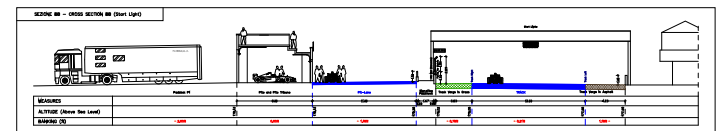

PLANIMETRIA

PROSPETTI

PARTICOLARE PRESE ELETTRICHE

BOX da 1 a 12

Corsia Box / Pit-Lane

BOX da 13 a 22

Corsia Box / Pit-Lane

SEZIONI

**Autodromo
varano**

95032 SPA - S.14
Autodromo Road
Via del 1812 - P. 030 0227
www.autodromovarano.it
Via del 1812 - P. 030 0227

Oggetto: Prese elettriche box

Titolo: planimetria box da 1 a 22

Data: 14/11/2018 Scala: 1:200 Foglio n. **P1**