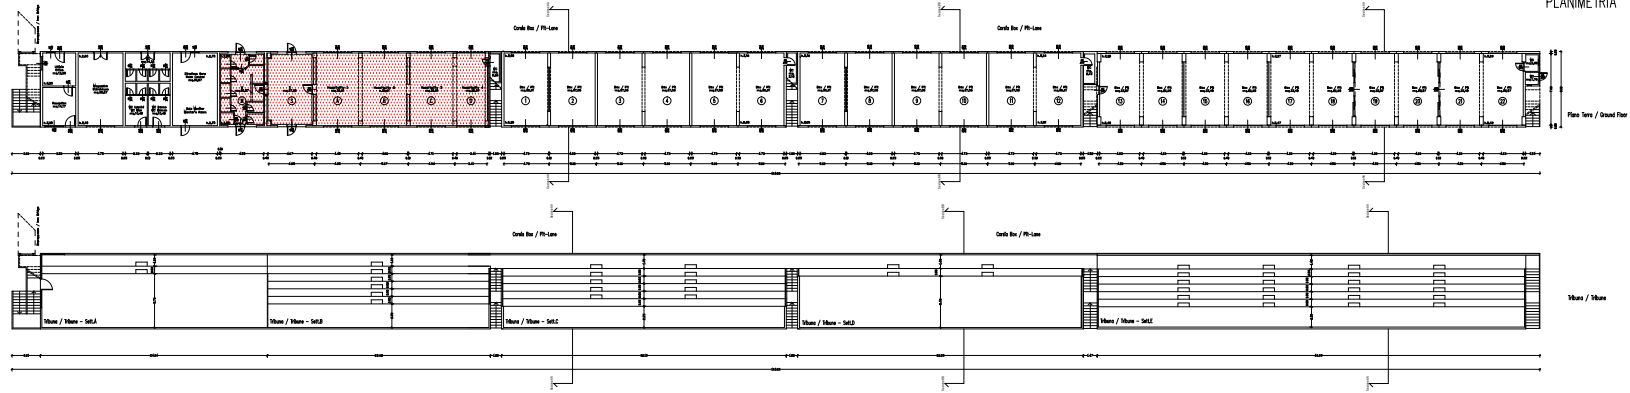

PLANIMETRIA

PROSPETTI

PARTICOLARE PRESE ELETTRICHE

BOX da 1 a 12

Corsia Box / Pit-Lane

BOX da 13 a 22

Corsia Box / Pit-Lane

SEZIONI

**Autodromo
varano**

95032 SPA - S.14
Autodromo Road
Via del 1812 - P. 030 0227
www.autodromovarano.it
Via del 1812 - P. 030 0227

Oggetto: Prese elettriche box

Titolo: planimetria box da 1 a 22

Data: 14/11/2018 Scala: 1:200 Foglio n. **P1**