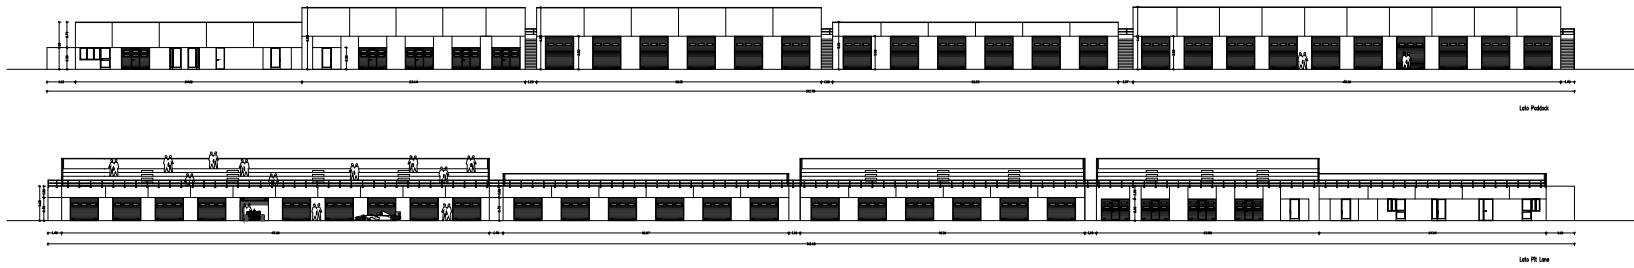

PLANIMETRIA

PROSPETTI

PARTICOLARE PRESE ELETTRICHE

BOX da 1 a 12

Corsia Box / Pit-Lane

BOX da 13 a 22

Corsia Box / Pit-Lane

SEZIONI

**Autodromo
varano**

95032 SPA - S.14
Autodromo Road
Via del 1812 - P. 030 0227
www.autodromovarano.it
Via del 1812 - P. 030 0227

Oggetto: Prese elettriche box

Titolo: planimetria box da 1 a 22

Data: 14/11/2018 Scala: 1:200 Foglio n. **P1**