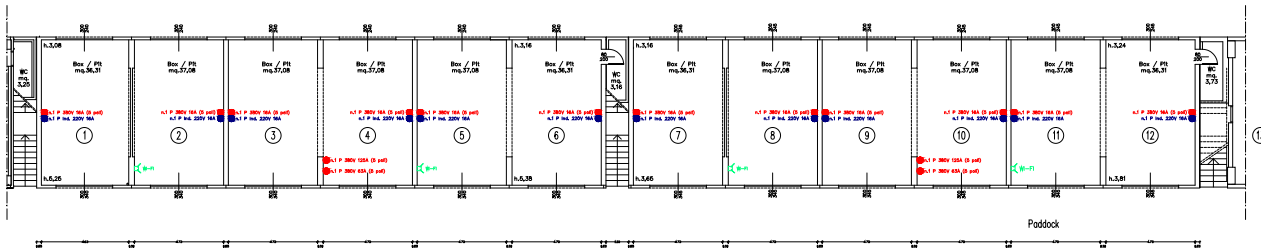

PLANIMETRIA

PROSPETTI

PARTICOLARE PRESE ELETTRICHE

BOX da 1 a 12

Corsia Box / Pit-Lane

BOX da 13 a 22

Corsia Box / Pit-Lane

SEZIONI

**Autodromo
varano**

95032 SPA - S.14
Autodromo Road
Via del 1812 - P. 030 0227
www.autodromovarano.it
Via del 1812 - P. 030 0227

Oggetto: Prese elettriche box

Titolo: planimetria box da 1 a 22

Data: 14/11/2018 Scala: 1:200 Foglio n. **P1**