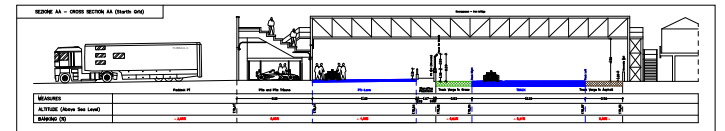

PLANIMETRIA

PROSPETTI

PARTICOLARE PRESE ELETTRICHE

BOX da 1 a 12

Corsia Box / Pit-Lane

BOX da 13 a 22

Corsia Box / Pit-Lane

SEZIONI

**Autodromo
varano**

95032 SPA - S.14
Autodromo Road
Via del 1812 - P. 030 0227
www.autodromovarano.it
Via del 1812 - P. 030 0227

Oggetto: Prese elettriche box

Titolo: planimetria box da 1 a 22

Data: 14/11/2018 Scala: 1:200 Foglio n. **P1**