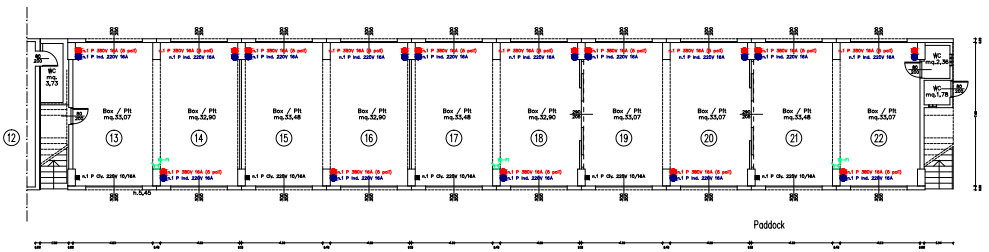

PLANIMETRIA

PROSPETTI

PARTICOLARE PRESE ELETTRICHE

BOX da 1 a 12

Corsia Box / Pit-Lane

BOX da 13 a 22

Corsia Box / Pit-Lane

SEZIONI

**Autodromo
varano**

95032 SPA - S.14
Autodromo Road
Via del 1812 - P. 030 0227
www.autodromovarano.it
Via del 1812 - P. 030 0227

Oggetto: Prese elettriche box

Titolo: planimetria box da 1 a 22

Data: 14/11/2018 Scala: 1:200 Foglio n. **P1**