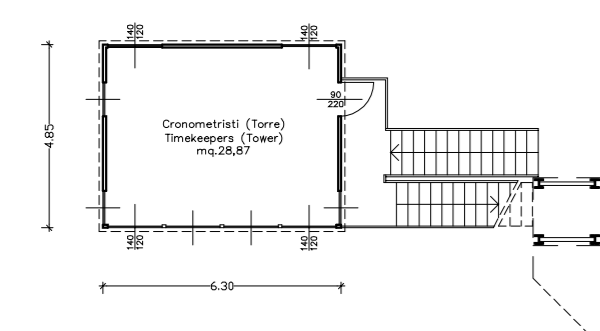

PLANIMETRIA