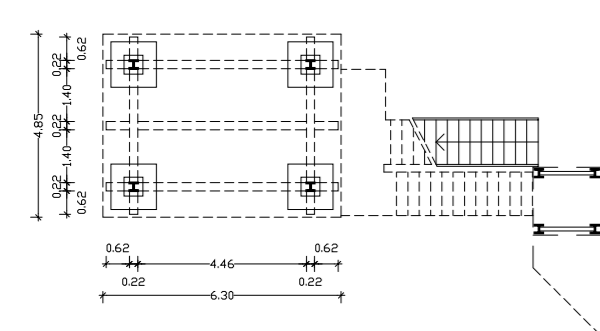

PLANIMETRIA