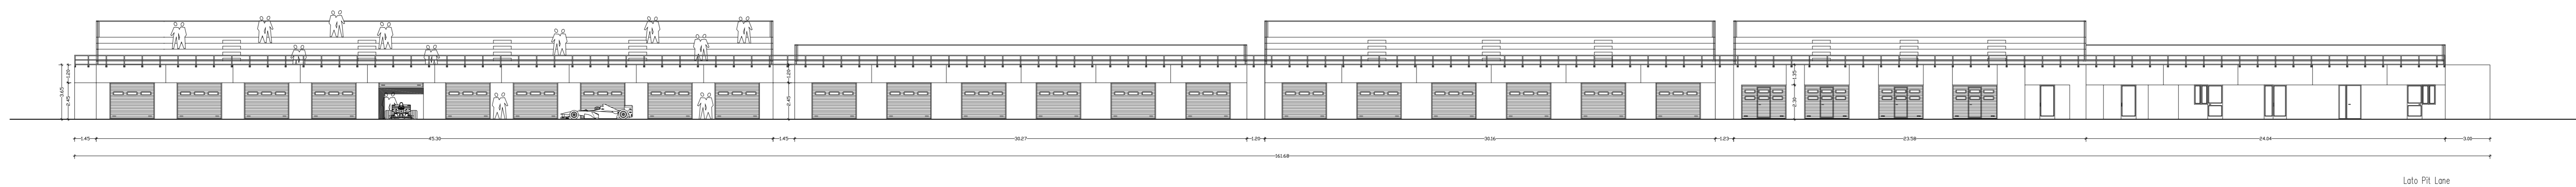

PROSPETTI

Oggetto / Object: Pista 2013 - Track 2013

Tavola n. / Map n.
08
2013

Scala / Scale: 1:200