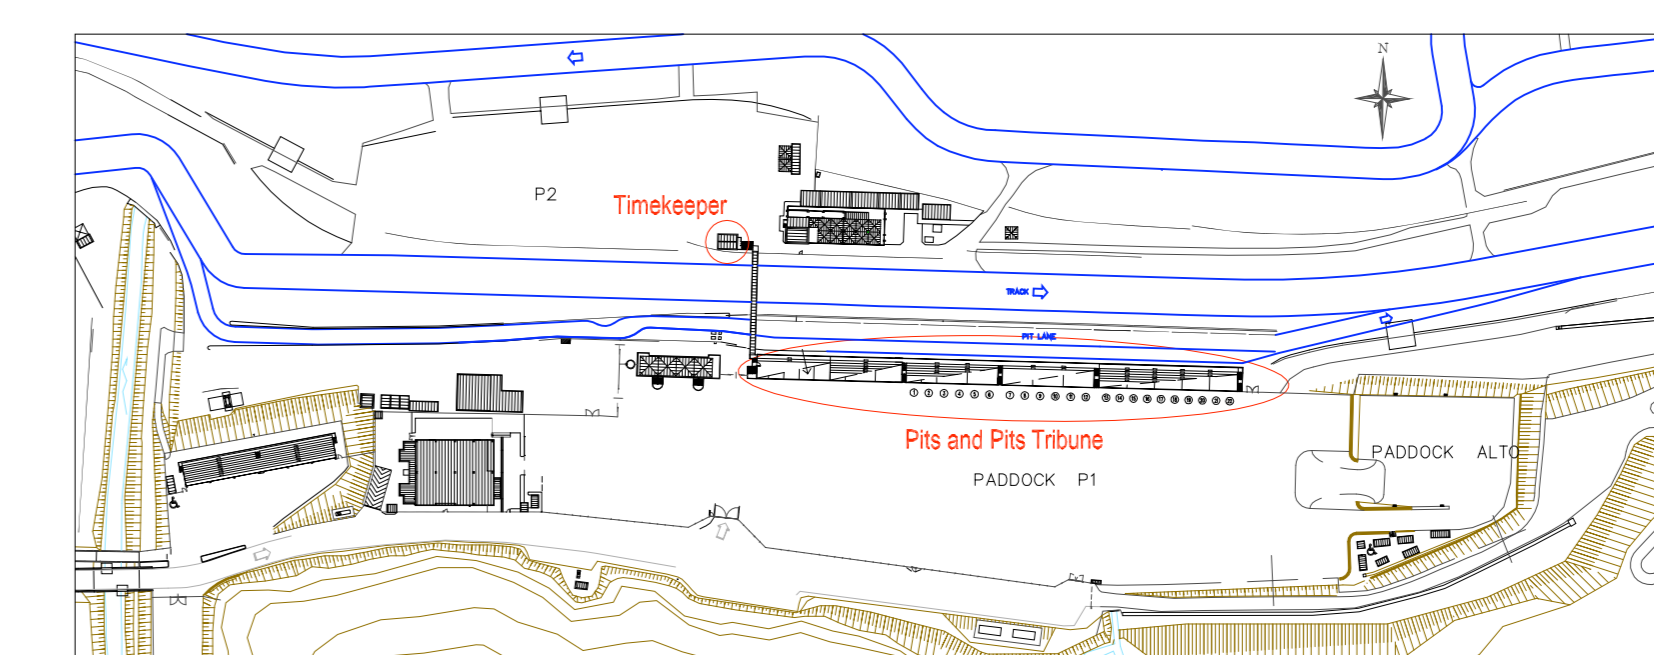

PROSPETTI

Oggetto / Object: Pista 2013 - Track 2013

Tavola n. / Map n.
08
2013

Scala / Scale: 1:200