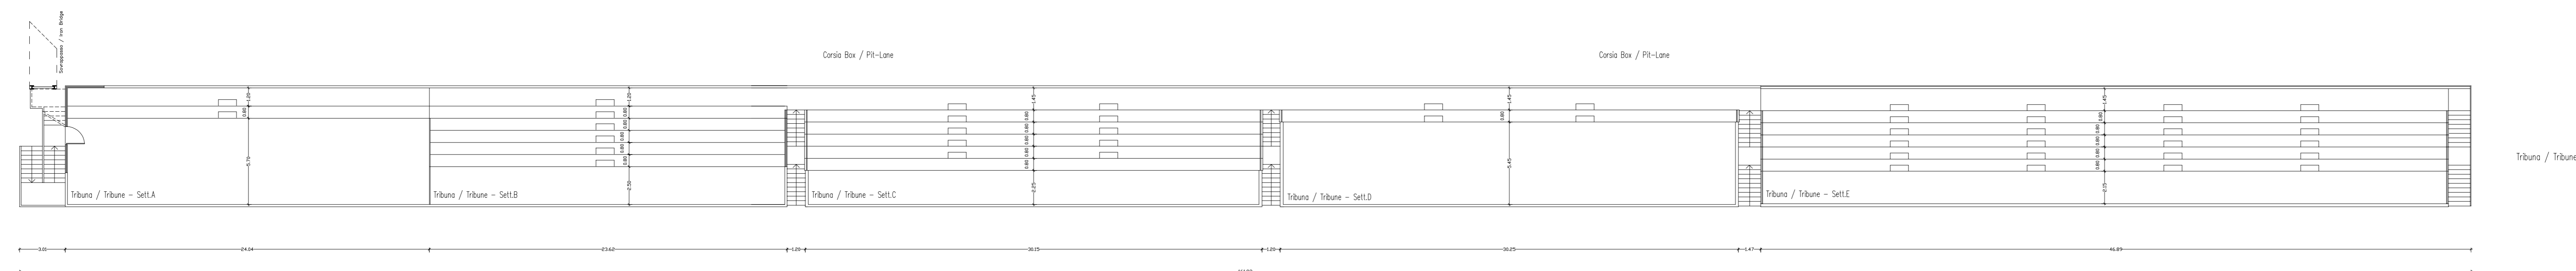

PLANIMETRIA