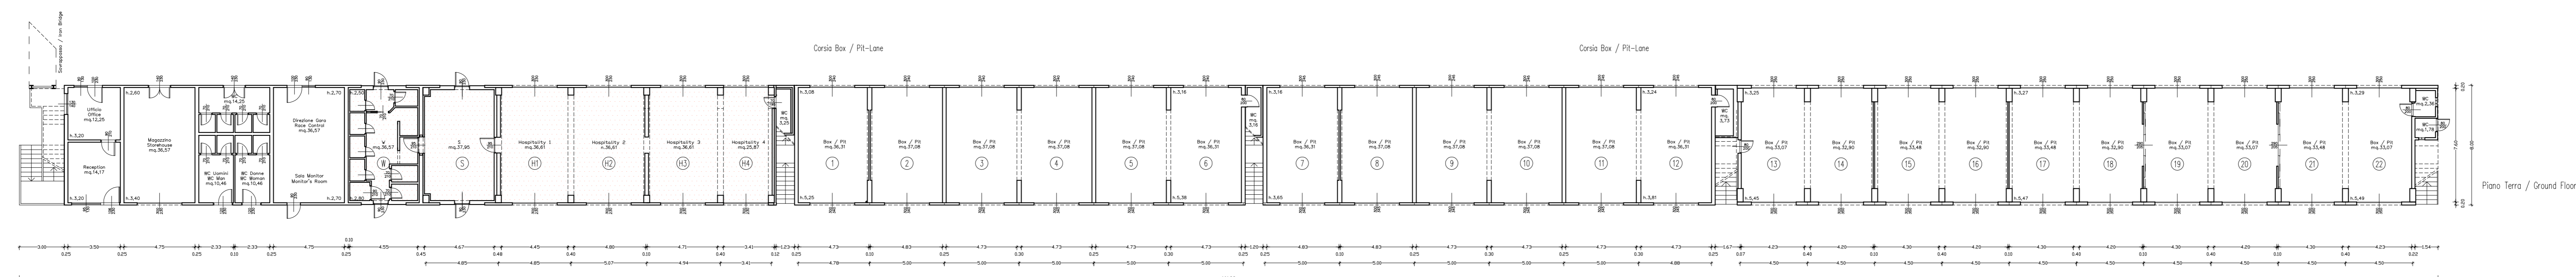

PLANIMETRIA