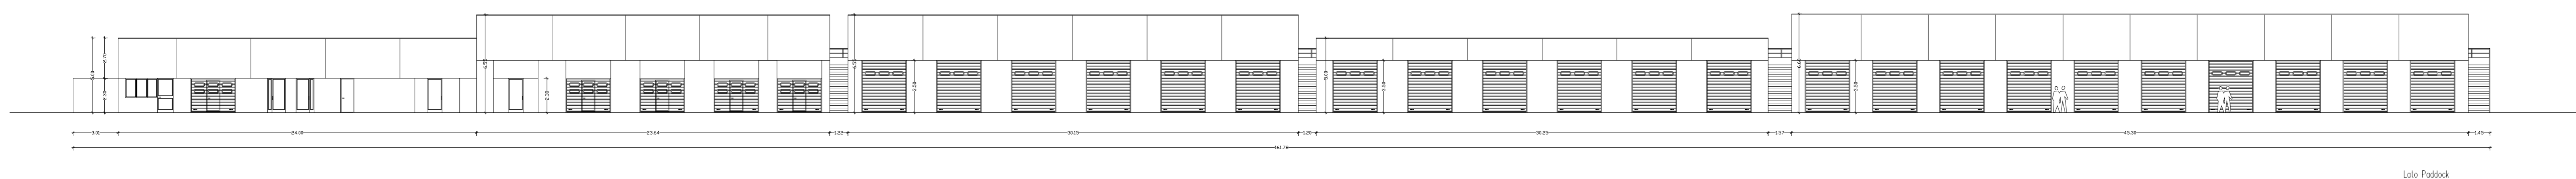

PROSPETTI

Oggetto / Object: Pista 2013 - Track 2013

Tavola n. / Map n.
08
2013

Scala / Scale: 1:200